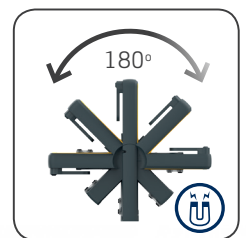

La lampe MIDI-EX, extrêmement résistante, est dotée d'une surface robuste et sa forme offre une prise en main confortable et ergonomique.

Placez la lampe là où vous souhaitez pendant une inspection grâce au robuste crochet rotatif ou au puissant aimant intégré dans le pied pour avoir les deux mains libres pour travailler. La tête orientable de la lampe s'incline jusqu'à 180 degrés.

MIDI-EX est conçue pour être portée dans la poche ou à la ceinture grâce au clip ceinture intégré. Ainsi, vous avez toujours la lampe à portée de main lorsque vous avez besoin d'un éclairage efficace et lumineux pour une tâche à accomplir.

Le MIDI-EX se compose de la lampe principale et d'un spot offrant une fonction torche. L'éclairage principal peut fonctionner à 50 ou 100% de la puissance lumineuse en fonction du type et de la durée des travaux à effectuer.