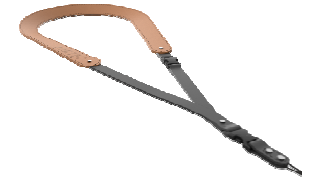

- passive stylus
- with spiral cable
- 3 pieces

17-S1Z0-0008

447995

49 €

**Handschlaufe**

zugelassen in Kombination mit BARTEC SP9<sup>EX1</sup> Smartphone und BARTEC SC9<sup>EX1</sup> Smartscanner  
 - Schutz vor Herunterfallen  
 - mit Schnellverschluss-Clip

**Wrist strap**

certified in combination with BARTEC SP9<sup>EX1</sup> Smartphone and BARTEC SC9<sup>EX1</sup> Smartscanner  
 - Dropped object safety  
 - with quick disconnect clip

17-S1Z0-0002

447975

39 €

**Nackengurt**

zugelassen in Kombination mit BARTEC SP9<sup>EX1</sup> Smartphone und BARTEC SC9<sup>EX1</sup> Smartscanner  
 - Schutz vor Herunterfallen  
 - mit Schnellverschluss-Clip

**Neck strap**

certified in combination with BARTEC SP9<sup>EX1</sup> Smartphone and BARTEC SC9<sup>EX1</sup> Smartscanner  
 - Dropped object safety  
 - with quick disconnect clip