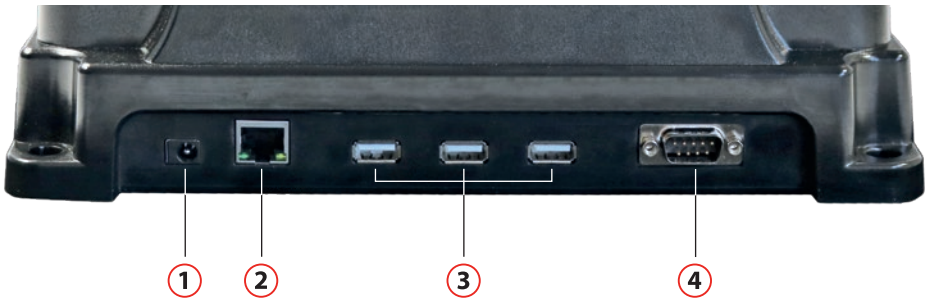

TECHNISCHE SPEZIFIKATIONEN

Größe: ca. 13,5 x 20,5 x 27,4 cm

Gewicht: 940g

4 Montagelöcher zum Befestigen

Anschlüsse:

- ① 1 x Netzanschluss
- ② 1 x RJ45 Ethernet → betrifft IS910.1: unterstützt OS ANDROID 8.0 ab Firmwarestand 20190410; alle weiteren Tablets kompatibel
- ③ 3 x USB (zum Anschluss von Peripheriegeräten: Maus, Tastatur, USB Datenstick, etc.)
- ④ 1 x Service-Schnittstelle

Anwendungsbeispiel
mit IS930.1

LIEFERUMFANG

Dockingstation DS930.1, Netzteil, Manual