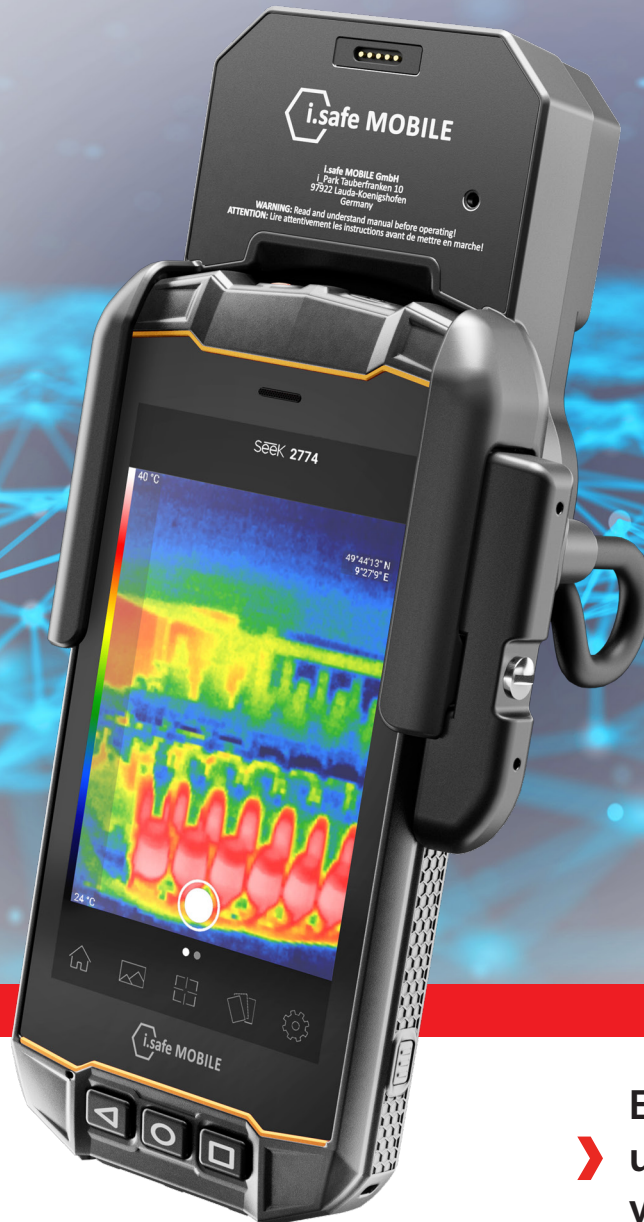

**ZONE 2/22
CL I, II, III DIV 2**

**➤ Erfassen, Analysieren
und Dokumentieren
von Wärmebildern**

IS-TC1A.2

Das Set aus Wärmebildkamera IS-TC1A.2 und Industrie-Smartphone IS530.2 erfasst über die Seek Thermal-App (kostenloser Download im Google Play Store) Temperaturen im Ex-Bereich von -40 °C bis 330 °C in Sekundenschnelle. Die Wärmebilder- und Videos werden direkt über das per ISM-Schnittstelle gekoppelte IS530.2 Smartphone weiterverarbeitet und dokumentiert.

NEC500 Zulassung:
Class I Div 2 Groups A, B, C, D, T4
Class II Div 2 Groups F, G, T135°C
Class III Div 2

TECHNISCHE SPEZIFIKATIONEN

Sensorauflösung	200 (h) x 150 (v) 30000 Pixel FixFocus Digitalzoom über App
Sensorempfindlichkeit	65 mK (typisch)
Bildfrequenz	<9 Hz bis 32 Hz
Temperaturerfassung	-40 °C bis 330 °C
Temperaturgenauigkeit	± 7 °C und 7 % (bei 5 °C bis 140 °C) ± 10 °C und 10 % (bei 140 °C bis 330 °C)
Erfassungsrate	bis 300 m
Bestätigungsrate	bis 75 m
Identifikationsrate	bis 25 m
Sichtfeld	35° (HFOV) 26° (VFOV)
Abmessungen	Größe: 112 x 82 x 50 mm Gewicht: 190 g
Versorgung	über das angeschlossene Mobilgerät
Kommunikation	über die multifunktionale ISM Schnittstelle des IS530.1
Schutzarten	IP68 MIL-STD 810H Einsetzbar von -20 °C bis + 55 °C

Qualcomm Snapdragon SDM660 Octa-Core
Kryo Gold-Quad cores 2.2 GHz
Kryo Silver-Quad cores 1.8 GHz
4 GB RAM
64 GB interner Speicher

2,4 GHz + 5 GHz: IEEE 802.11a/
b/g/n/ac/e/k/r/h mit Hotspot
für max. 8 Verbindungen