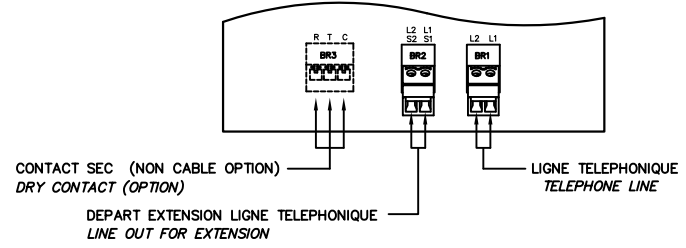

FIXATION INTERIEURE
DRILLING FOR MOUNTING FROM INSIDE
 2 MODES DE FIXATION / 2 FIXING METHODS

FIXATION VERTICALE EN 2 POINTS
Perçage de 2 trous ø6.5
FIXATION PAR L'INTERIEUR DU POSTE
AVEC 2 RONDELLES ETANCHE RIX79
ET 2 VIS øM6 (NON FOURNIES)
VERTICAL ATTACHMENT IN 2 POINTS
Drilling of 2 holes ø6.5
FIXING FROM INSIDE THE STATION
WITH 2 SEALED WASHERS RIX79
AND 2 øM6 SCREWS (NOT PROVIDED)

FIXATION EN 4 POINTS
Perçage de 4 trous ø6.5
FIXATION PAR L'INTERIEUR DU POSTE
AVEC 4 VIS øM6 (NON FOURNIES)
ET 4 BOUCHONS ETANCHE
4 POINTS ATTACHMENT
Drilling of 4 holes ø6.5
FIXING FROM INSIDE THE STATION
WITH 4 M6 SCREWS (NOT PROVIDED)
AND 4 WATERPROOF CAPS

2 ENTREES DE CABLE
 LIVREE NON MONTÉES
 2 CABLE ENTRIES
 DELIVERED NOT MOUNTED

VIS DE MASSE
 EARTH SCREW

- RACCORDEMENT -
- WIRING -

NOTA:
Les entrées de câble sont livrées non montées
Cable entries supplied but not mounted

DESCRIPTION

CARTER CONSTITUE D'UNE BOITE ET D'UN COUVERCLE EN POLYCARBONATE CHARGE HAUTE RESISTANCE AUX CHOC. LA FERMETURE DU COUVERCLE, SUR JOINT D'ETANCHEITE EST ASSUREE PAR 4 VIS INOX IMPERDABLES. CE TELEPHONE COMPREND: