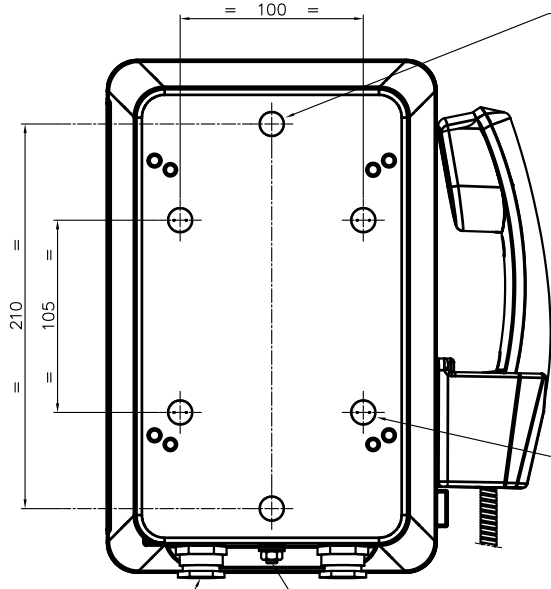

FIXATION INTERIEURE
DRILLING FOR MOUNTING FROM INSIDE
 2 MODES DE FIXATION / 2 FIXING METHODS

FIXATION VERTICALE EN 2 POINTS
Perçage de 2 trous ø6.5
FIXATION PAR L'INTERIEUR DU POSTE
AVEC 2 RONDELLES ETANCHE RIX79
ET 2 VIS øM6 (NON FOURNIES)
VERTICAL ATTACHMENT IN 2 POINTS
Drilling of 2 holes ø6.5
FIXING FROM INSIDE THE STATION
WITH 2 SEALED WASHERS RIX79
AND 2 øM6 SCREWS (NOT PROVIDED)

FIXATION EN 4 POINTS
Perçage de 4 trous ø6.5
FIXATION PAR L'INTERIEUR DU POSTE
AVEC 4 VIS øM6 (NON FOURNIES)
ET 4 BOUCHONS ETANCHE
4 POINTS ATTACHMENT
Drilling of 4 holes ø6.5
FIXING FROM INSIDE THE STATION
WITH 4 M6 SCREWS (NOT PROVIDED)
AND 4 WATERPROOF CAPS

DESCRIPTION

CARTER CONSTITUE D'UNE BOITE ET D'UN COUVERCLE EN POLYCARBONATE CHARGE HAUTE RESISTANCE AUX CHOC. LA FERMETURE DU COUVERCLE, SUR JOINT D'ETANCHEITE EST ASSUREE PAR 4 VIS INOX IMPERDABLES. CE TELEPHONE COMPREND:

- CARTE TELEPHONE WK100TEL
- 2 ENTREES DE CABLE ETANCHE (pour câble ø6 à ø12mm) PEP20RC6-12
- COMBINE AVEC GAINÉ METALLIQUE INOX Lg: 0m68 MS436A20G68

COULEUR: COUVERCLE ORANGE (RAL2003) / BOITE NOIRE (RAL9005)
POIDS: 2 Kg
REFERENCE: TLC412E1