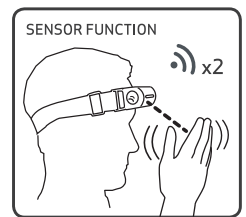

EX-VIEW

EX-GESCHÜTZTE Akku-Stirnlampe

Dank modernster COB-LED-Technologie und der optimierten Lichtstreuung bietet EX-VIEW eine extrem helle und gleichmäßige Ausleuchtung des gesamten Sichtfeldes.

EX-VIEW ist sehr robust und bemerkenswert leicht im Vergleich zu anderen explosionsgeschützten Stirnlampen auf dem Markt. Ergonomisches Design für eine perfekte, komfortable Passform und das gewebte Band ist robust und einstellbar.

Im Sensormodus lässt sich die Lampe einfach mit einer Doppelhandbewegung vor der Lampe ein-/ausschalten. Damit ist die Lampe sogar mit dicken Handschuhen leicht zu bedienen.

Als Zusatzfunktion kann man leicht die Stirnlampe vom Band abnehmen und als Handlampe benutzen oder für Inspektionsaufgaben an einer magnetischen Oberfläche haften.

GAS - ZONE 2

STAUB - ZONE 22

BELEUCHTETE FLÄCHE

STANDARD
STIRNLAMPE

EX-VIEW
STIRNLAMPE

TECHNISCHE ANGABEN

200 Lumen, Spot: 100 Lumen
 320 lux@1 m, Spot: 1040 Lux@1m
 Betriebsdauer 2,5 Std., Spot: 5 Std.
 3,8 V/1600mAh Li-ion
 Ladedauer 3,5 Std.
 IP65
 185 g